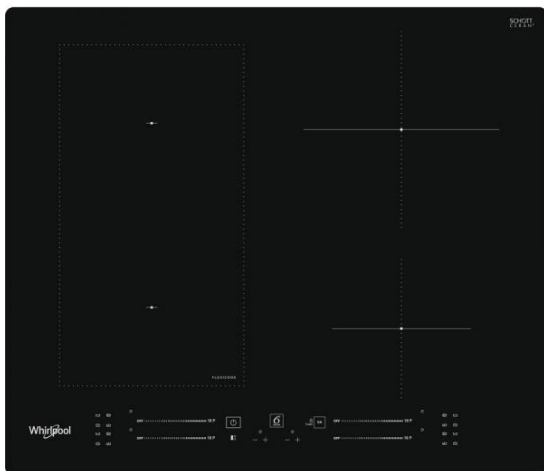

WL S7960 NE

Varná doska

Whirlpool

EAN kód: 8003437238192

Typ varnej dosky	indukčná
Kategória dosky	samostatná
Šírka dosky	do 60 cm

Vlastnosti

6. ZMYSEL varných dosiek	áno
Povrch varnej dosky	sklokeramický
Farba	čierna
Vyhotovenie	bez rámčeka
Ovládanie	Dotykové - 4 x slider pre každú zónu zvlášť
Počet varných zón	4
Umiestnenie ovládania	vpredú
Power Management 230V	áno
Typ Flexibilnej zóny	FlexiCook
Počet stupňov výkonu	18+booster

Funkcie varnej dosky

Hlavný vypínač	áno
Automatický ohrev 6.ZMYSEL	áno
Booster	áno
Rýchle uvedenie do varu	áno
Nízkoteplotná / Rozpúšťanie	áno
Nízkoteplotná / Zahusťovanie	áno
Udržiavanie jedla v teple	áno
Časovač	áno
Ukazovateľ zostatkového tepla	áno
Detská poistka	áno

Varné zóny

Predná ľavá zóna	indukčná
Priemer prednej ľavej zóny	180/230 mm
Výkon prednej ľavej zóny/ Booster	1750/2200 W
Zadná ľavá zóna	indukčná
Priemer zadnej ľavej zóny	180/230 mm
Výkon zadnej ľavej zóny/ Booster	1750/2200 W
Zadná pravá zóna	indukčná
Priemer zadnej pravej zóny	210 mm
Výkon zadnej pravej zóny/ Booster	2100/3000 W
Predná pravá zóna	indukčná
Priemer prednej pravej zóny	145 mm
Výkon prednej pravej zóny/ Booster	1200/1600 W

Technické údaje

Maximálny príkon el. varnej dosky	7200 W
Frekvencia	50/60 Hz
Pripojenie na 230 V	áno
Doporučené pripojenie k sieti	400V 3N ~ V
Spotreba energie v pohotovostnom režime (2010/30/ EC)	< 1,0 W
Spotreba energie vo vypnutom režime (2010/30/ EC)	< 0,5 W
Rozmery (vxšxh)	54x590x510 mm
Rozmery s obalom (vxšxh)	120x670x600 mm
Rozmery otvoru pre zabudovanie (vxšxh)	30-60x560-562x480 mm
Hmotnosť	9,9 kg
Hmotnosť s obalom	10,9 kg